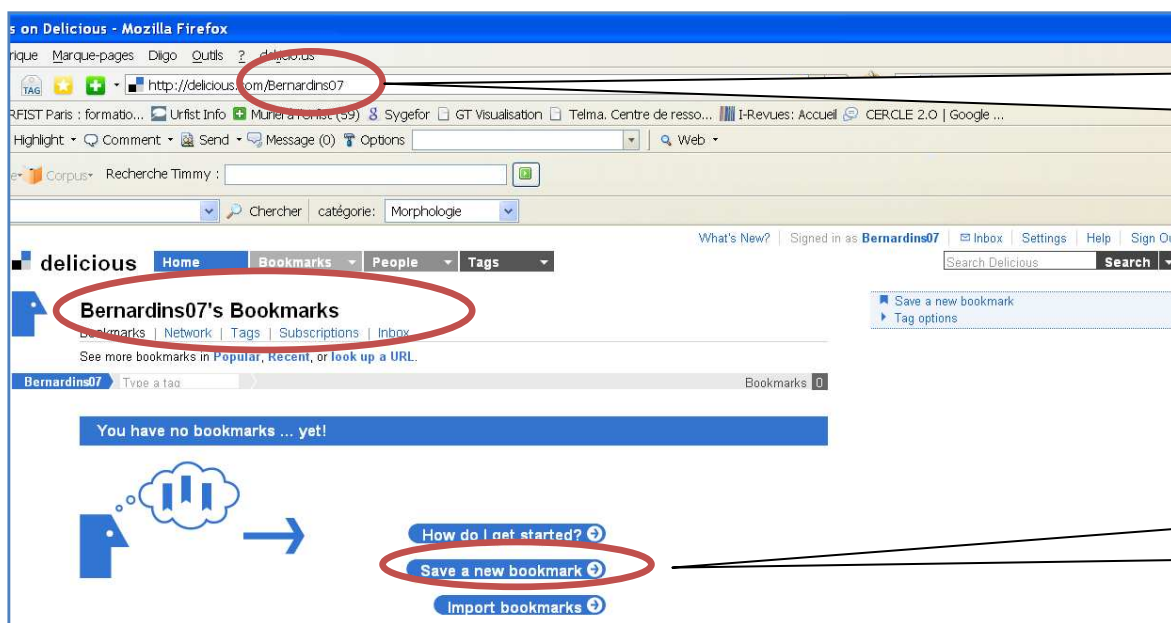

Le nom du *User* est **Bernardins** suivi du numéro de poste *Urfist*. Ce nom sera celui du répertoire dans Delicious ; exemple : **Bernardins07**

Password est à retenir pour écrire dans votre répertoire Delicious : **Urfist** suivi du numéro de poste *Urfist* ; exemple : **Urfist07**

Veiller à cocher la dernière ligne.

Installation des « boutons »

Installation, dans la barre de menu Firefox, de deux « boutons » : le bouton logo Delicious, permet d'accéder directement à votre répertoire Delicious (My Delicious) ; le second marqué du mot « TAG » vous permet de tagguer, au fur et à mesure de votre navigation, les pages visitées.

L'étape suivante concerne l'importation de signets stockés hors Delicious : nous y reviendrons ultérieurement : cliquer sur **Skip**

Saisir un signet dans son répertoire Delicious

La création d'un compte ouvre un répertoire au nom du « user » déclaré dans le formulaire précédent : ce compte est ouvert en écriture sous réserve de mot de passe. Il est ouvert à tous en lecture.