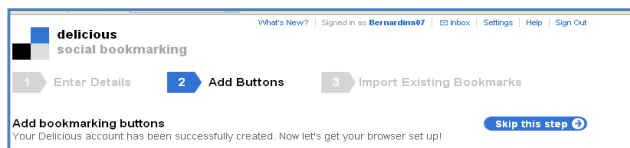

Veiller à cocher la dernière ligne.

Installation des « boutons »

Installation, dans la barre de menu Firefox, de deux « boutons » : le bouton logo Delicious, permet d'accéder directement à votre répertoire Delicious (My Delicious) ; le second marqué du mot « TAG » vous permet de tagguer, au fur et à mesure de votre navigation, les pages visitées.