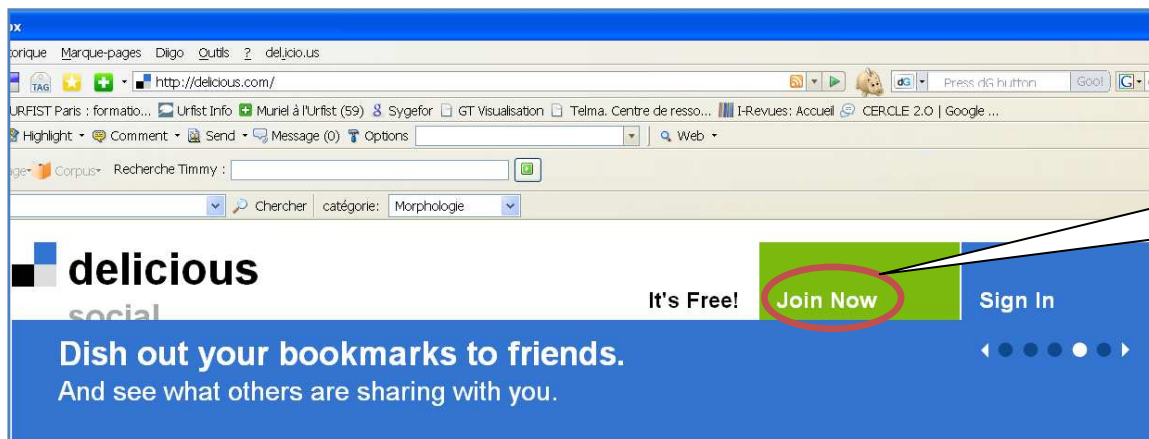

**Du catalogue de signets au *Social Bookmarking* ...
quoi de neuf pour les bibliothèques ?**

Travaux pratiques

Muriel Amar
muriel.amar@enc.sorbonne.fr
25 mai 2009

Ouverture d'un compte

Pour ouvrir un compte Delicious, se rendre sur <http://delicious.com> en utilisant de préférence le navigateur Firefox. Cliquer sur **JoinNow** ?

Remplir le formulaire proposé en suivant les indications ci-dessous

Getting started with Delicious is easy!
Please start by entering your account details below.

All fields are required

First name

Last name