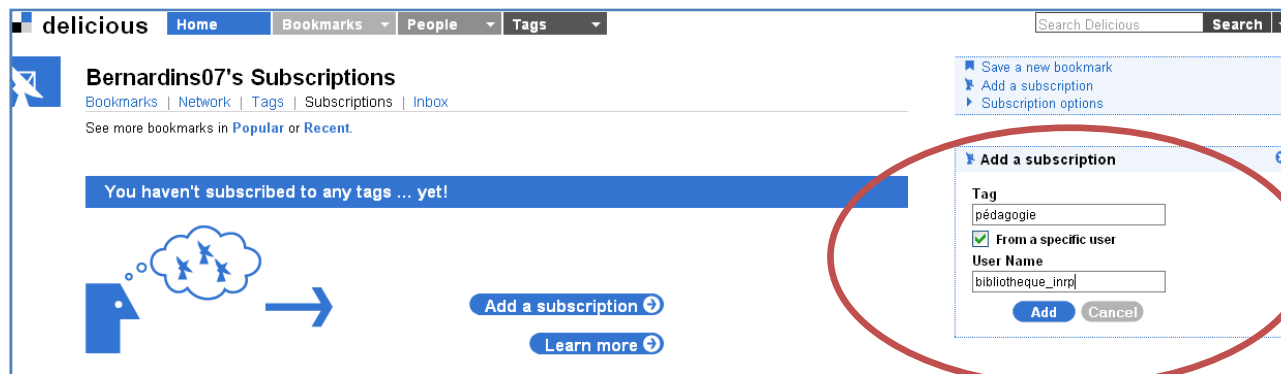

W_Web2.0 4

X_DocPro 6

Y_Disciplines 6

éducation formation français_langue_étr...
information_science pédagogie technology

Z_Etablissements 11

Unbundled Tags 84

All Tags 2+ 122

Dans le bundle **Y-Disciplines**, choisissez le tag *pédagogie*, puis le tag associé (related tag) : *presse*.

Utiliser le clic droit « Tag this link » sur le titre des *Cahiers pédagogiques* et compléter le formulaire avec les tags : *revue, France, pédagogie*.

S'abonner au compte d'un autre usager- 2/ souscrire un abonnement

Dans son répertoire personnel, choisir, dans le menu **Tags**, l'option « **My subscriptions** » : elle permet de s'abonner à un tag (ou à un tag lié à un usager) pour être informé de toutes les nouvelles URL saisies dans Delicious.