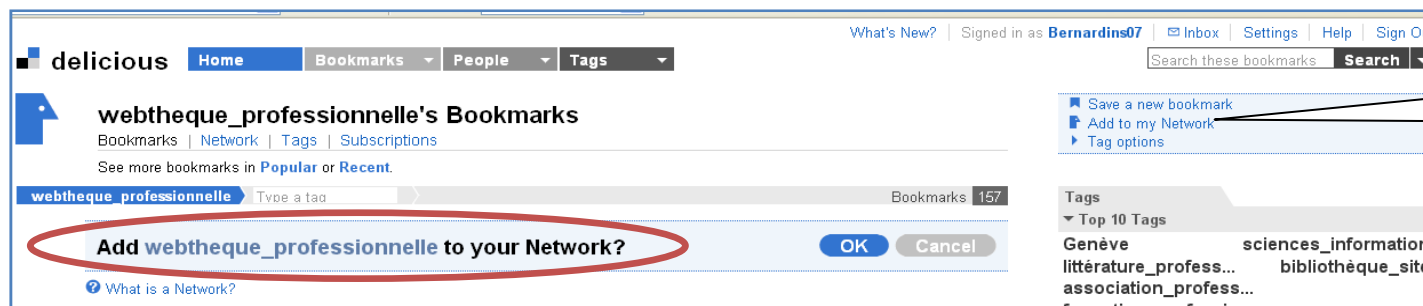

A partir de la page d'accueil, sélectionner une partie du texte de présentation puis...

... cliquer sur le bouton « Tag » de votre navigateur.

Normalement, on obtient la notice suivante, créée par navigation sur le web à partir d'un point d'entrée (URL) identifié par le réseau Delicious.

Recherche par intérêt similaire porté sur un site et création d'un réseau

Dans le menu « Bookmarks », le choix « Look Up a URL » vous permet d'accéder à toutes les informations que Delicious a enregistrées concernant ce site : qui l'a sélectionné ? quand ? Qu'en est-il dit ? Vous pouvez faire un test à partir de l'Url de votre bibliothèque. Vous repérez ainsi des noms de répertoire qui correspondent à des gestionnaires de comptes Delicious qui portent un intérêt au site web de votre bibliothèque.

Suivre le compte d'un autre usager

Dans le menu « People », choisissez « Go to a user » et saisissez : webtheque_professionnelle

Cliquer sur « Add to my network » et valider le choix.

Réseaux et fans

delicious Home Bookmarks People Tags