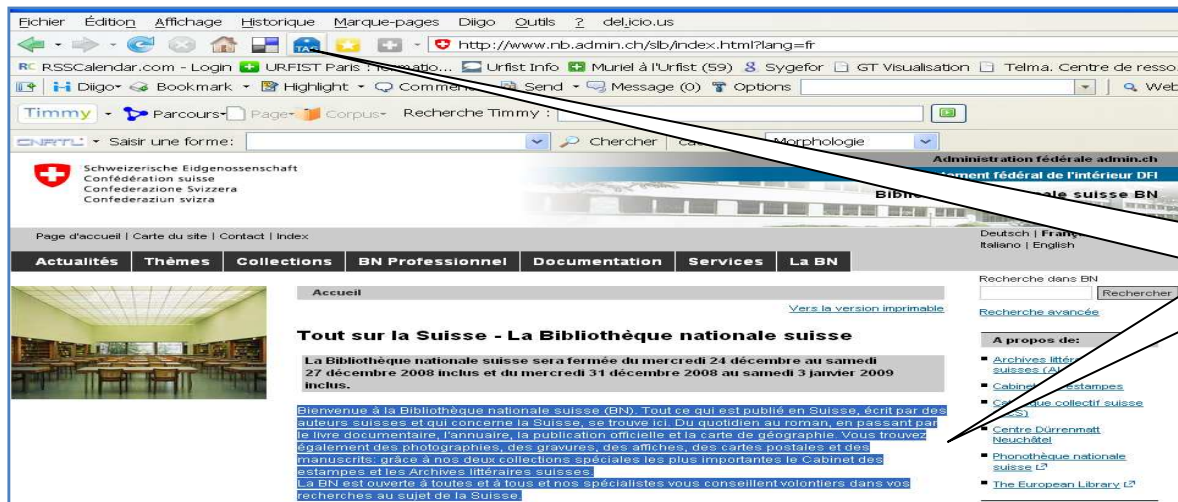

Cliquer sur *webtheque_professionnelle* pour accéder à la sélection de signets de ce « user ».

Vous changez de répertoire pour visiter celui d'un autre usager

The screenshot shows the Delicious homepage. The user is signed in as 'webtheque_professionnelle'. The page title is 'webtheque_professionnelle's Bookmarks'. Below the title, there are links for 'Bookmarks', 'Network', 'Tags', and 'Subscriptions'. A search bar is visible with the word 'recherche' entered. Below the search bar, a list of bookmarks is displayed, each with a date, a description, and a user name. The bookmark from 'webtheque_professionnelle' is circled in red.

Saisir, dans la barre de saisie « tag », le mot « bibliothèque » et choisissez « bibliothèque_site » : d'autres tags créés par la *webtheque* vous sont proposés.

Dans la sélection de la *webthèque professionnelle* des sites web taggués avec « *bibliothèque_site* », cliquer sur l'URL de *la Bibliothèque nationale Suisse* et procéder comme ci-dessous :